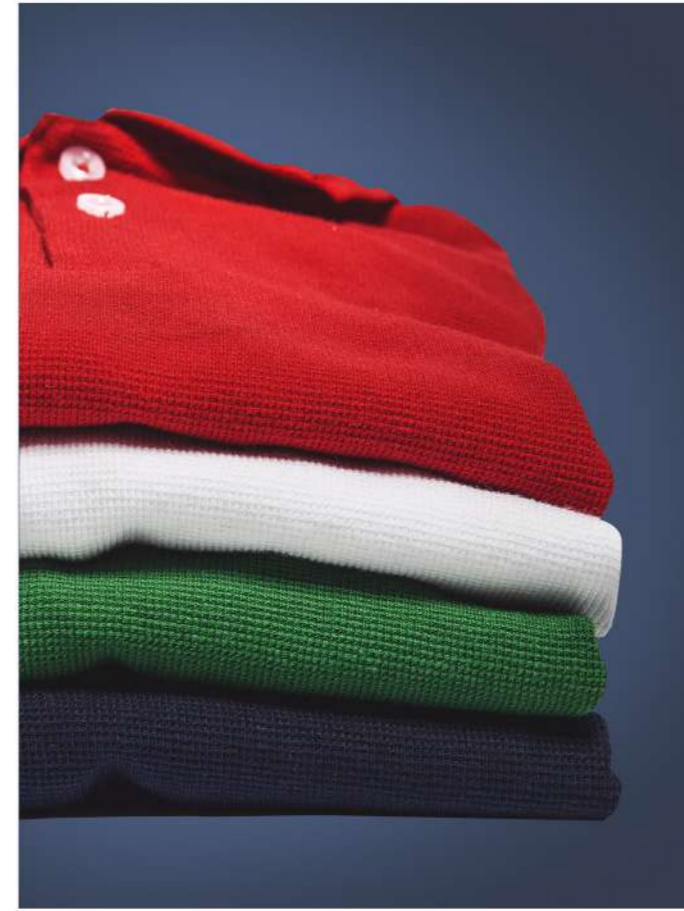

Playera Polo para Pokes WAFFLE

Kids Polo Shirt

Tejido Waffle
Waffle Wave

700 MN

Básica Pokes
Basic Pokes

710 MN

Combinada Pokes
Combined Pokes

Tejido Waffle Waffle Wave	235 gr/m2 6.5 oz/yd ²	Algodón Cotton	50 %	Poliéster Polyester	50 %
------------------------------	-------------------------------------	-------------------	------	------------------------	------