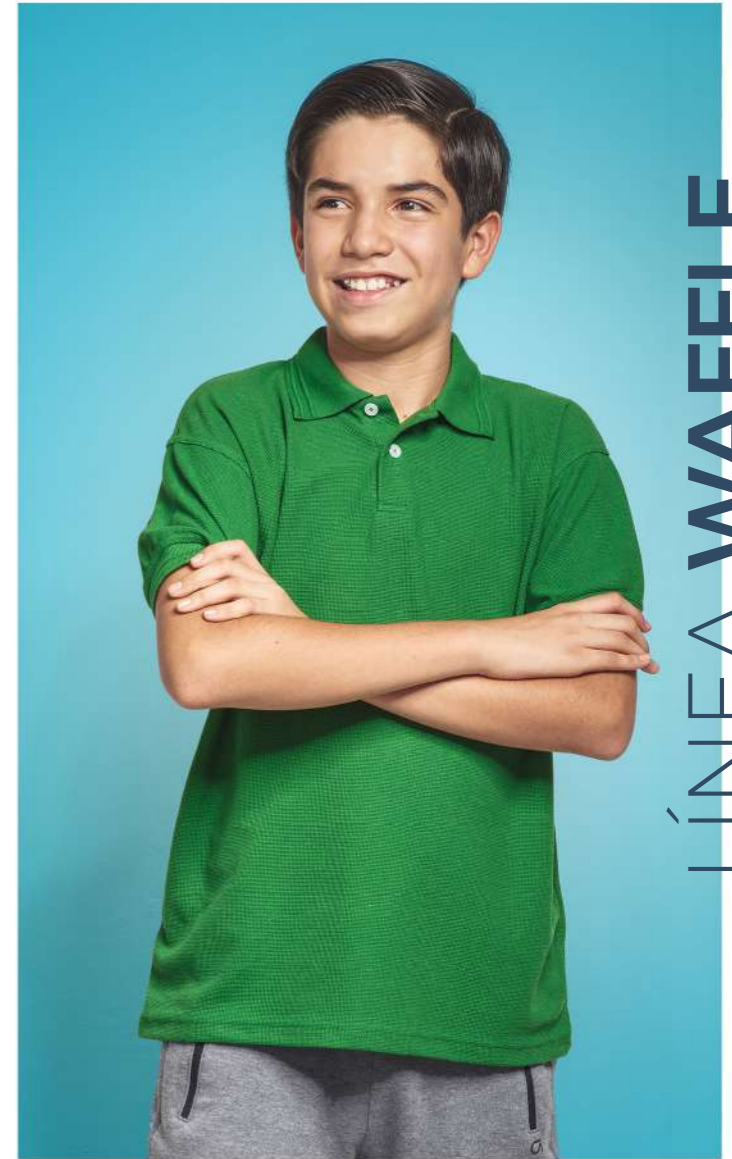

Playera Polo para Pokes WAFFLE

Kids Polo Shirt

Tejido Waffle
Waffle Wave

700 MN

Básica Pokes
Basic Pokes

710 MN

Combinada Pokes
Combined Pokes

Tejido Waffle Waffle Wave	235 gr/m2 6.5 oz/yd ²	Algodón Cotton	50 %	Poliéster Polyester	50 %
------------------------------	-------------------------------------	-------------------	------	------------------------	------