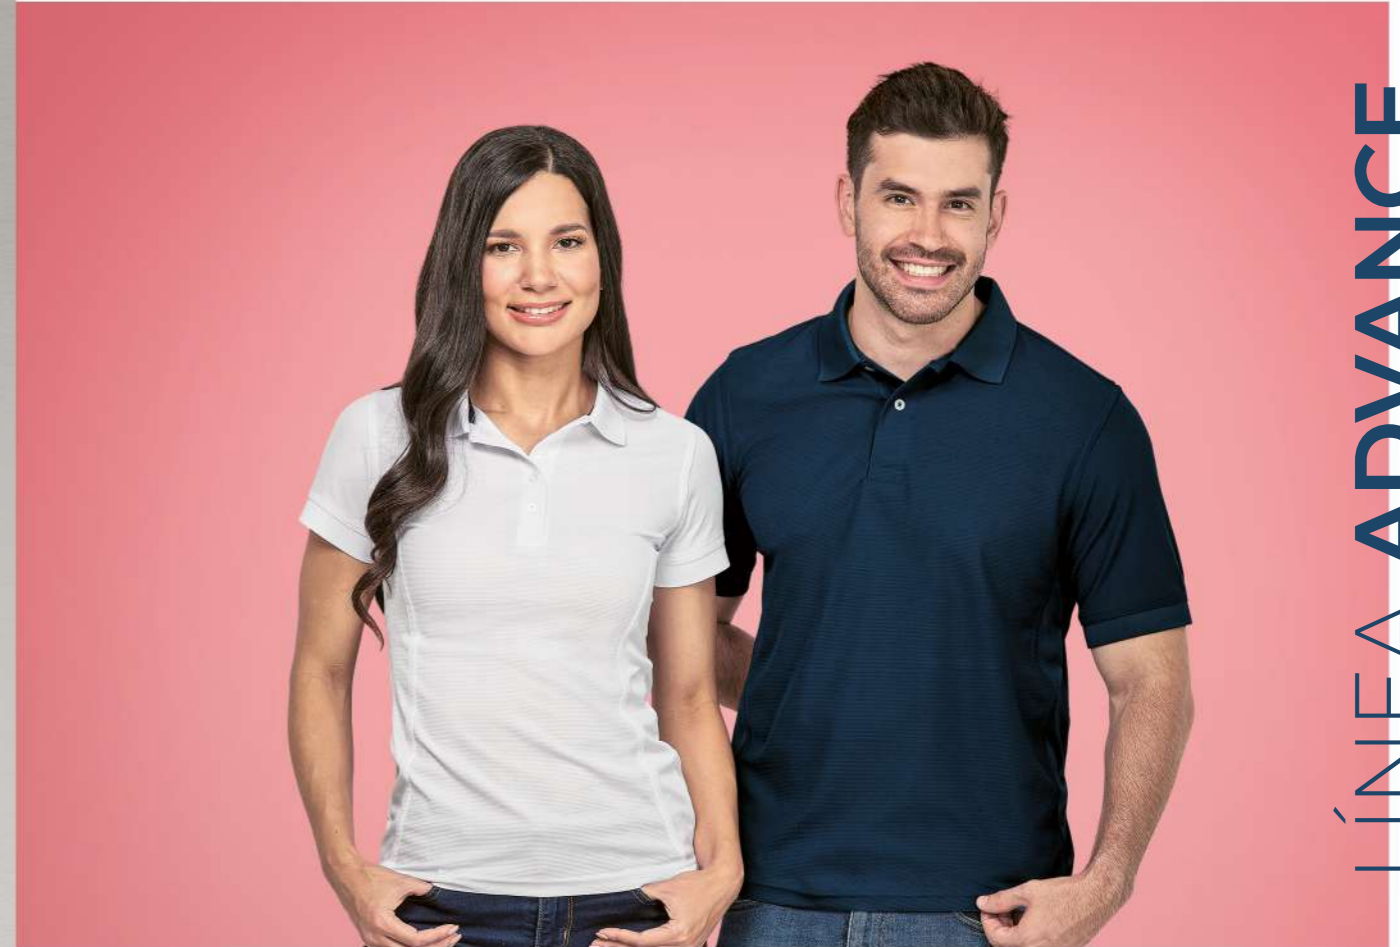

Solo Hombre
Only Men

Tejido Waffle
Waffle Wave

LÍNEA ADVANCE

- Negro / Black
- Marino / Navy
- Royal / Royal
- Rojo / Red
- Vino / Wine
- Blanco / White

- Petróleo / Petroleum
- Naranja / Orange
- Carbón / Charcoal
- Negro Jaspe / Jasper Black
- Marino Jaspe / Jasper Navy
- Rojo Jaspe / Jasper Red