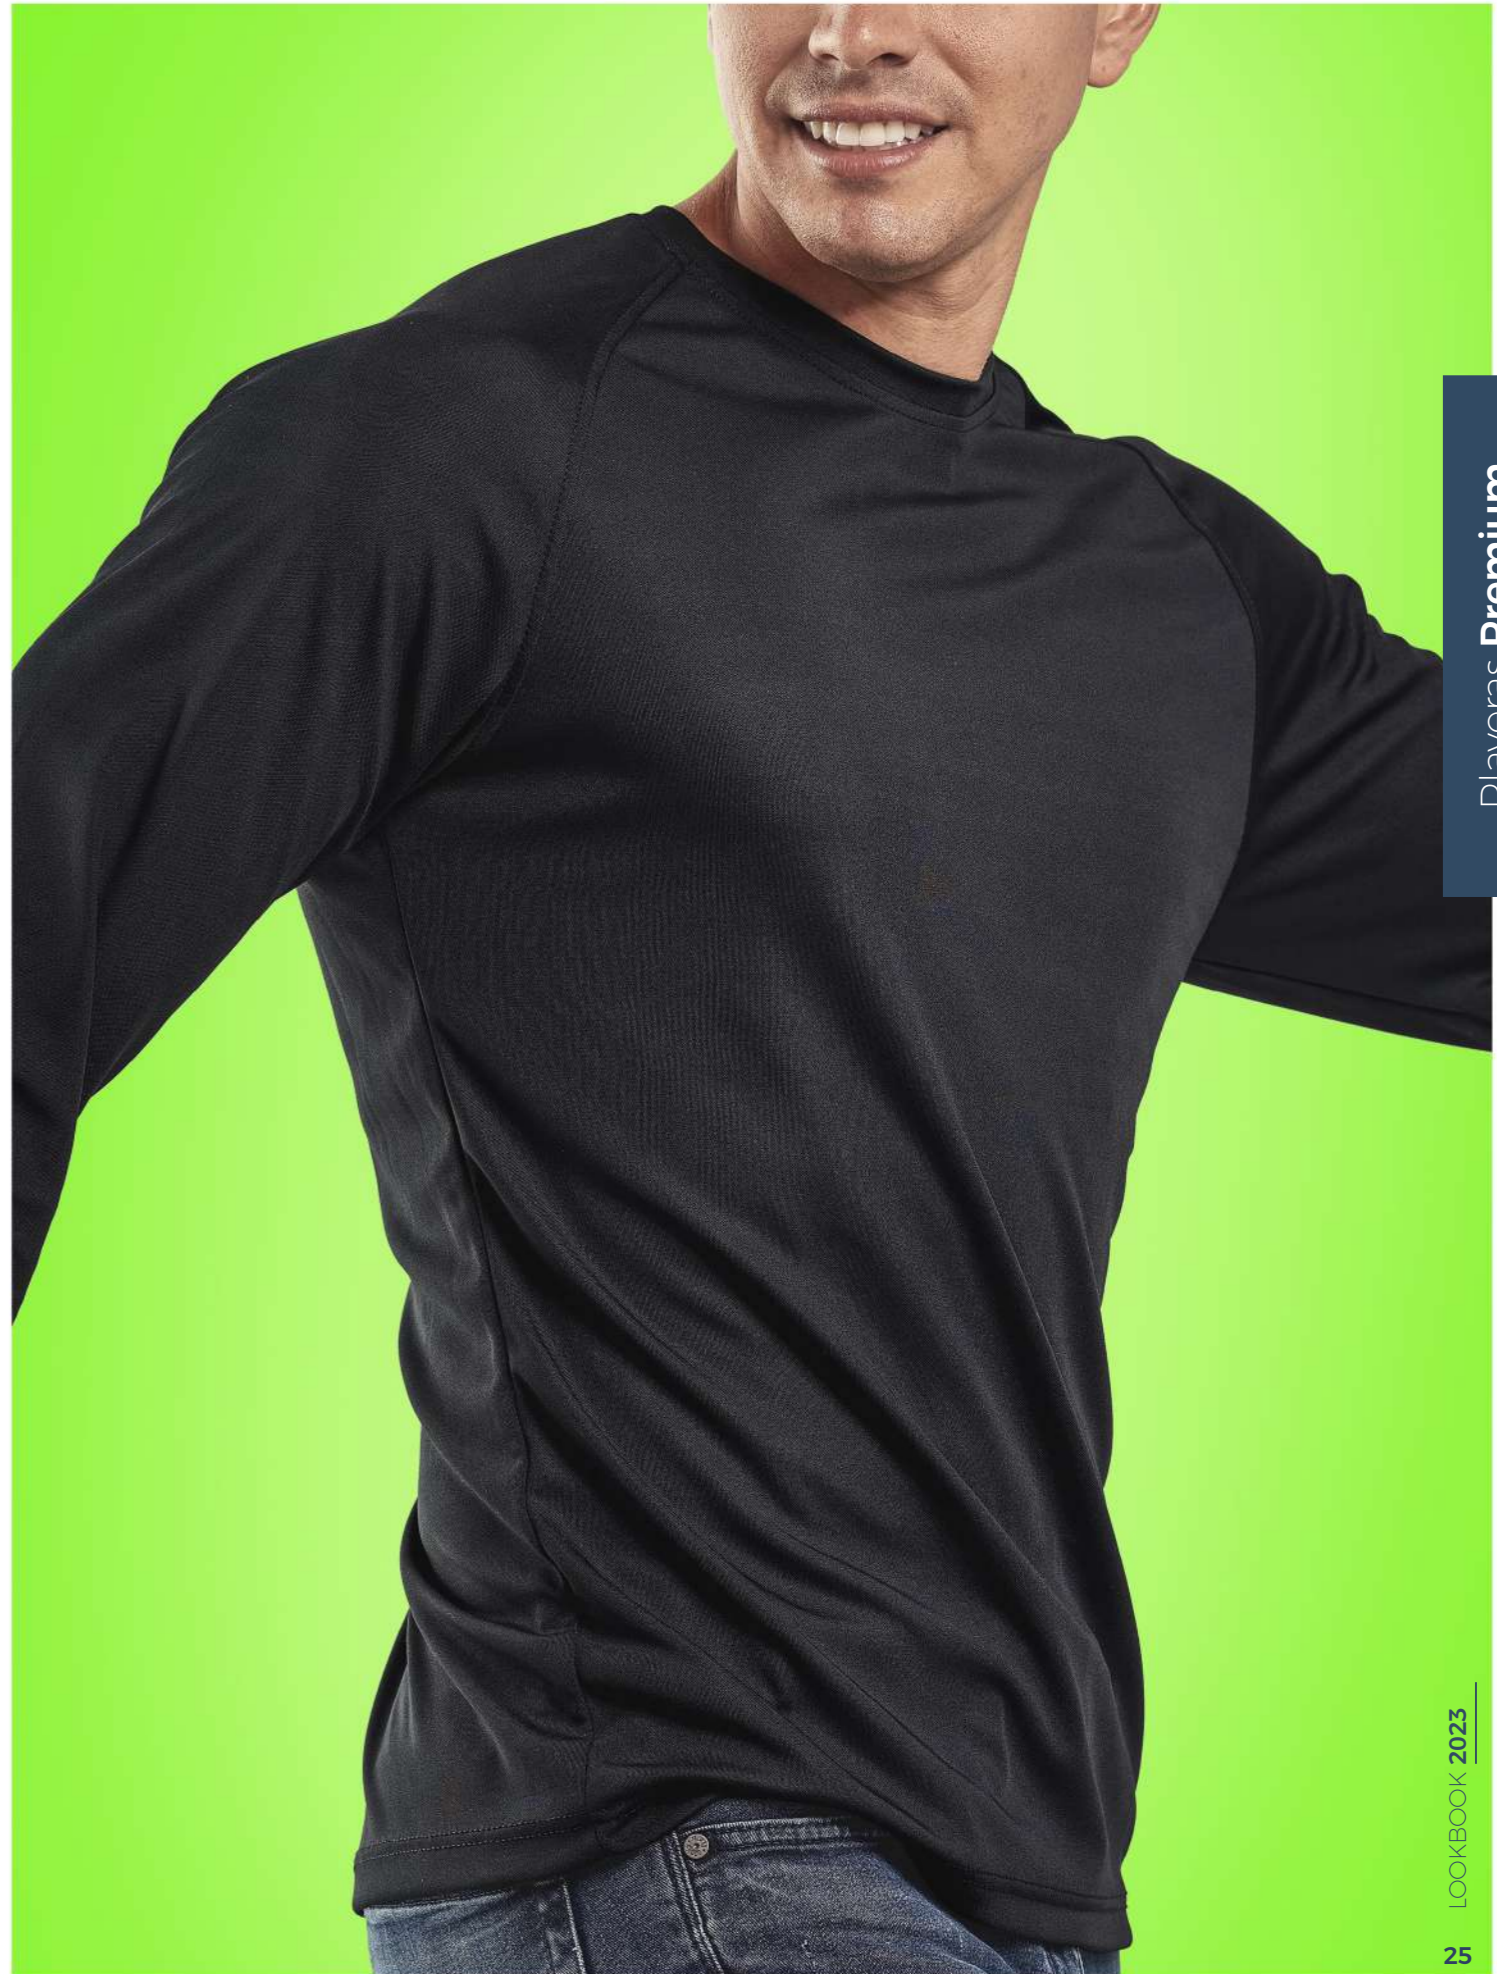

Verde Bandera / Green flag

Nuevo color renovado
New refreshed color

Mavork

LÍNEA DRY WEAR

Tejido Microfibra
Microfiber Wave

Poliéster **100** %
Polyester

Hombre/Men
Mujer/Women
Pekes/Kids

Playeras Premium